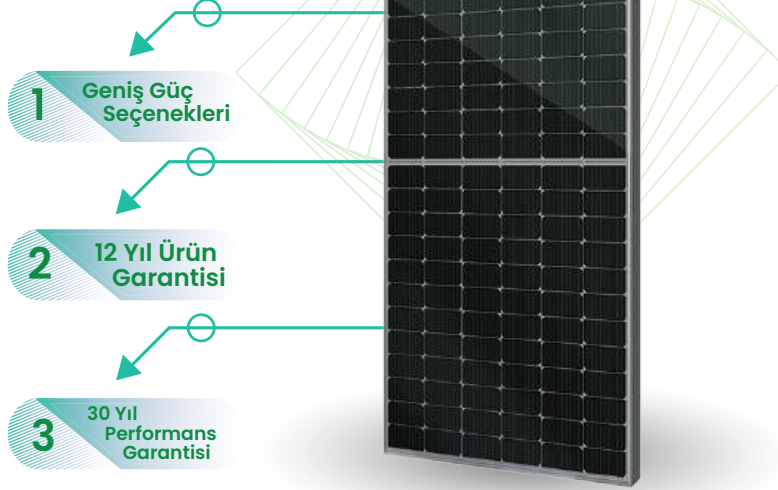

Half-Cut Monokristal Güneş Panelleri

Ürün Sayfasını Ziyaret Edin

Half-Cut Monokristal
155W / 205W / 230W / 340W / 455W / 550W / 585W / 600W