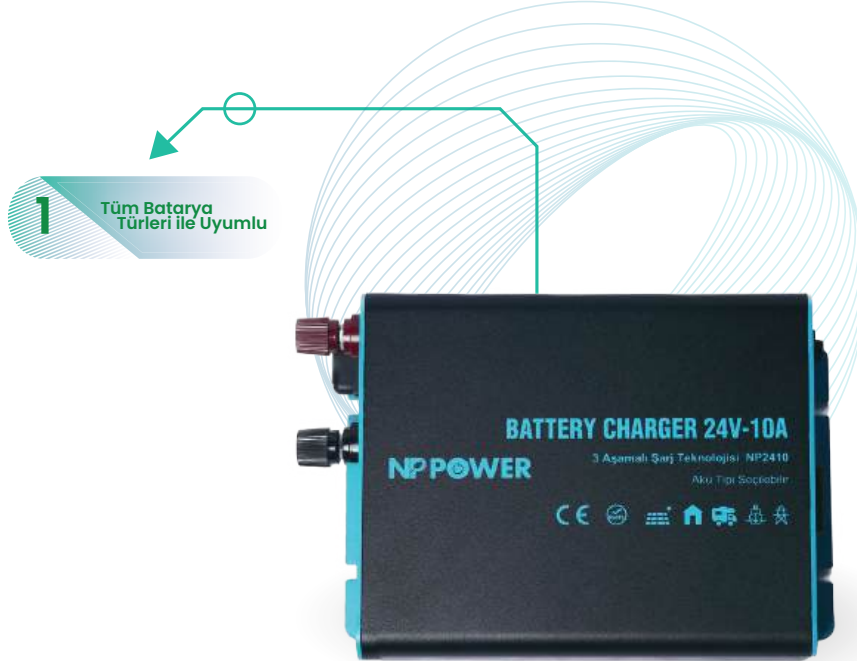

Half-Cut Bifacial Perc
530W / 700W

Akü Şarj Cihazları

Ürün Sayfasını Ziyaret Edin

apex

Apex Akü Şarj Cihazı

12V - 40A / 60A / 80A / 100A
24V - 20A / 40A

NPPOWER

NP Power Akü Şarj Cihazı

12V- 10A / 20A / 30A
24V - 10A

Apex Transfer Switch

20A / 30A / 40A / 50A / 80A

Öne Çıkan Özellikler

- Hızlı ve güvenli güç kaynağı geçiři
- Kompakt, hafif ve montajı kolay tasarım
- Otomatik/manuel kontrol opsiyonları
- IEC standartlarında güvenli ve kaliteli yapı