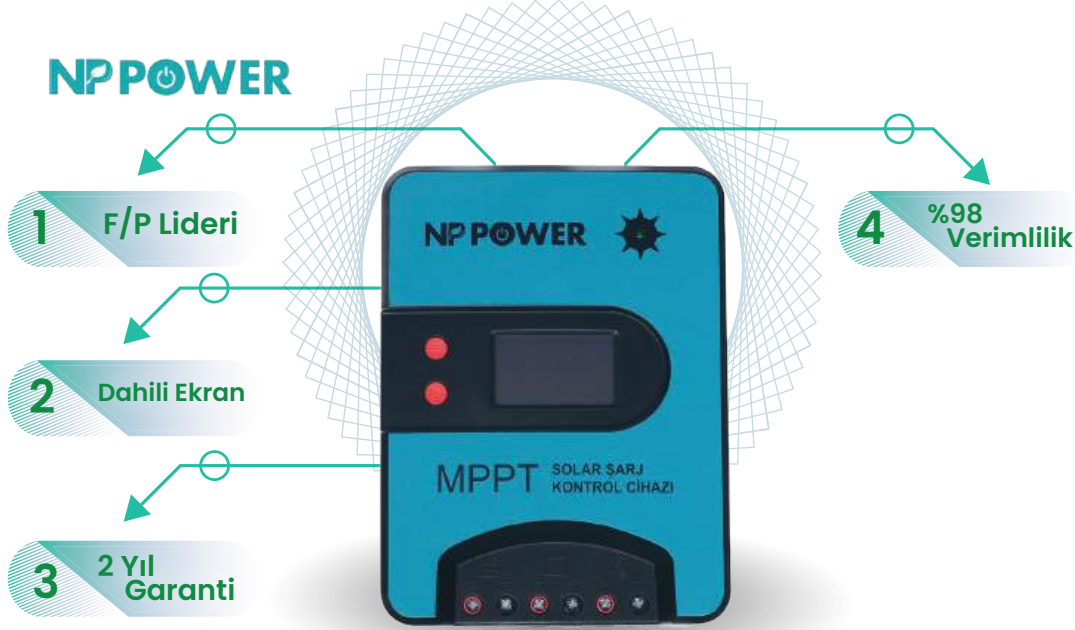

MPPT Solar Şarj Kontrol Cihazları

Np Power Solar Şarj Kontrol Cihazı
30Ah / 40Ah