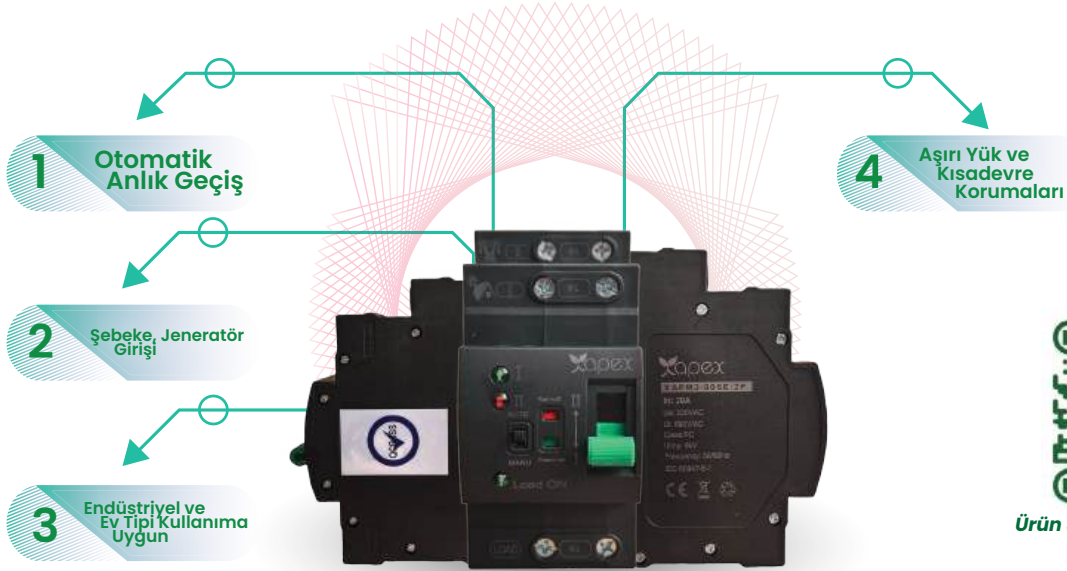

Half-Cut Bifacial Perc
530W / 700W

Akü Şarj Cihazları

Ürün Sayfasını Ziyaret Edin

apex

Apex Akü Şarj Cihazı

12V - 40A / 60A / 80A / 100A
24V - 20A / 40A

NPPOWER

NP Power Akü Şarj Cihazı

12V- 10A / 20A / 30A
24V - 10A

Apex Transfer Switch

20A / 30A / 40A / 50A / 80A

Öne Çıkan Özellikler

- Hızlı ve güvenli güç kaynağı geçiři
- Kompakt, hafif ve montajı kolay tasarım
- Otomatik/manuel kontrol opsiyonları
- IEC standartlarında güvenli ve kaliteli yapı