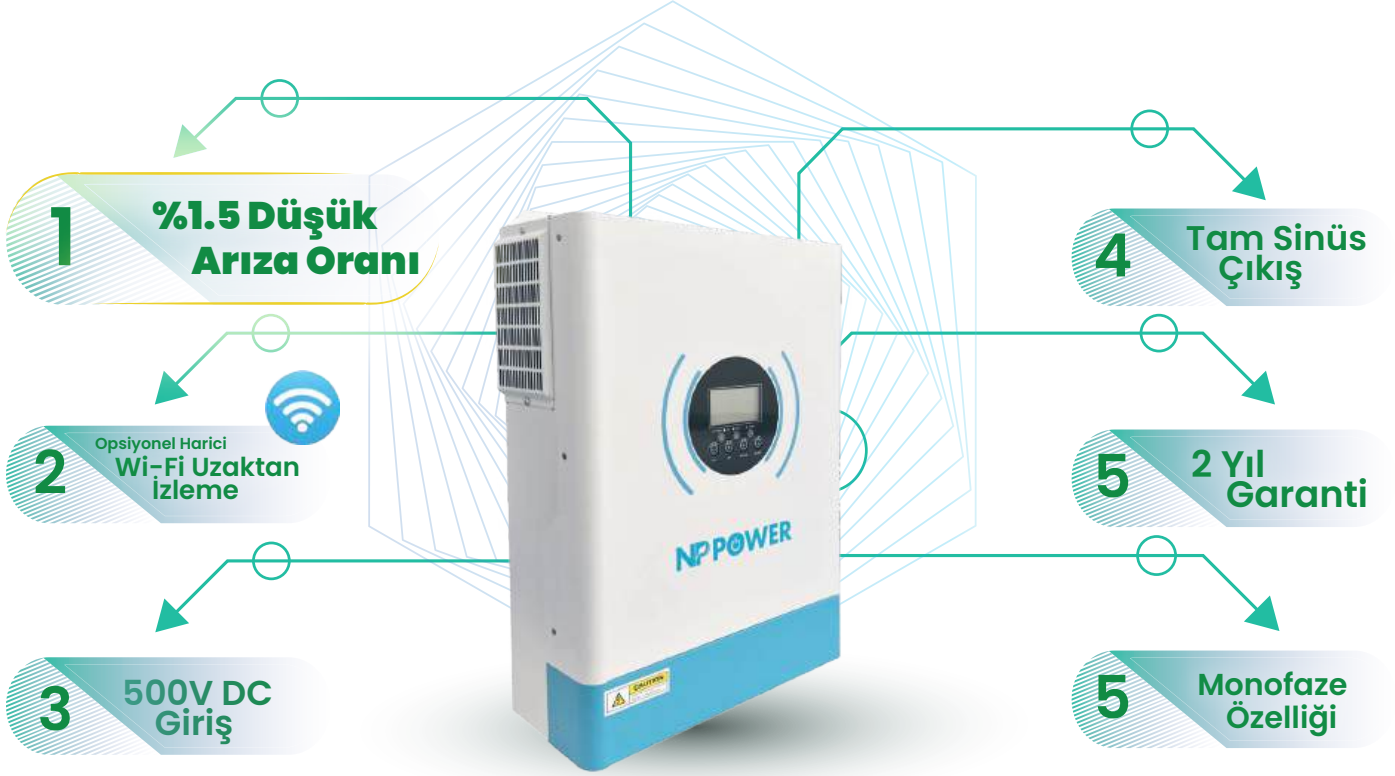

Ürün Sayfasını Ziyaret Edin

KONTROL SİZDE,
GÜÇ **APEX**'TE!

Apex Pro Akıllı İnverter

Apex Pro Akıllı İnverter

Ürün Modeli	Çalışma Voltajı	Ağırlık	Nominal Güç	Boyutlar (mm)	Maksimum Şarj Akımı	Mppt Voltaj Aralığı
4.2 kW Hybrid	24V	6.7 KG	5000W	368*312*105	100A	60V Dc - 500V Dc
6.2 kW Hybrid	48V	9.6 KG	6500W	450*300*130	120A	60V Dc - 500V Dc
8.5 kW	48V	14.4 KG	5000W*2	540*403*122	140A	60V Dc - 500V Dc
11 kW	48V	14.8 KG	5500W*2	540*403*122	160A	60V Dc - 500V Dc

Ürün Sayfasını Ziyaret Edin

NP POWER ile Güce Hükmedin

NP POWER

NP Power Akıllı İverter

3.5 kW / 6.2 kW / 8.5kW / 11kW

NP Power Akıllı İverter

Ürün Modeli	Çalışma Voltajı	Ağırlık	Nominal Güç	Boyutlar (mm)	Maksimum Şarj Akımı	Mppt Voltaj Aralığı
3.5 kW	24V	4.4 KG	4000W	330*278*98	100A	30V Dc - 500V Dc
6.2 kW	48V	8.2 KG	6500W	438*295*105	120A	60V Dc - 500V Dc