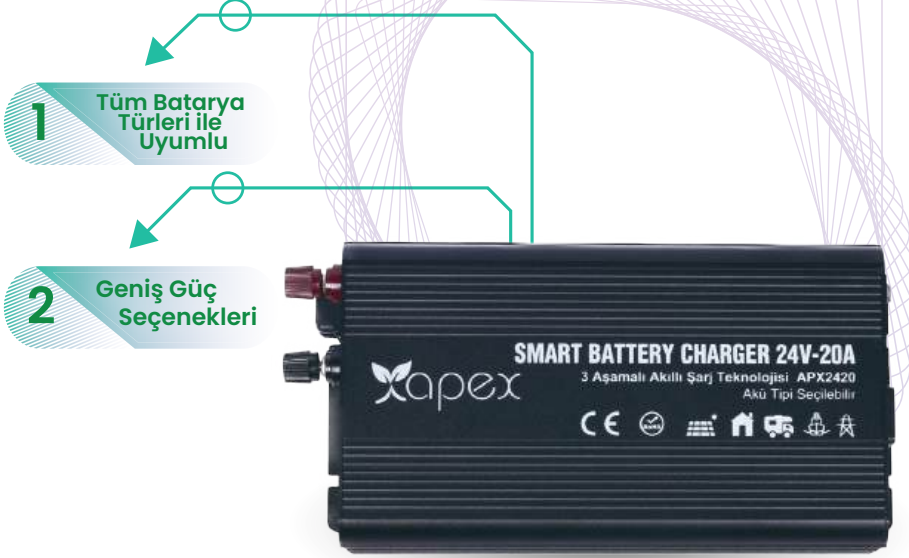

Akü Şarj Cihazları

Ürün Sayfasını Ziyaret Edin

apex

Apex Akü Şarj Cihazı

12V - 40A / 60A / 80A / 100A
24V - 20A / 40A

NPPOWER