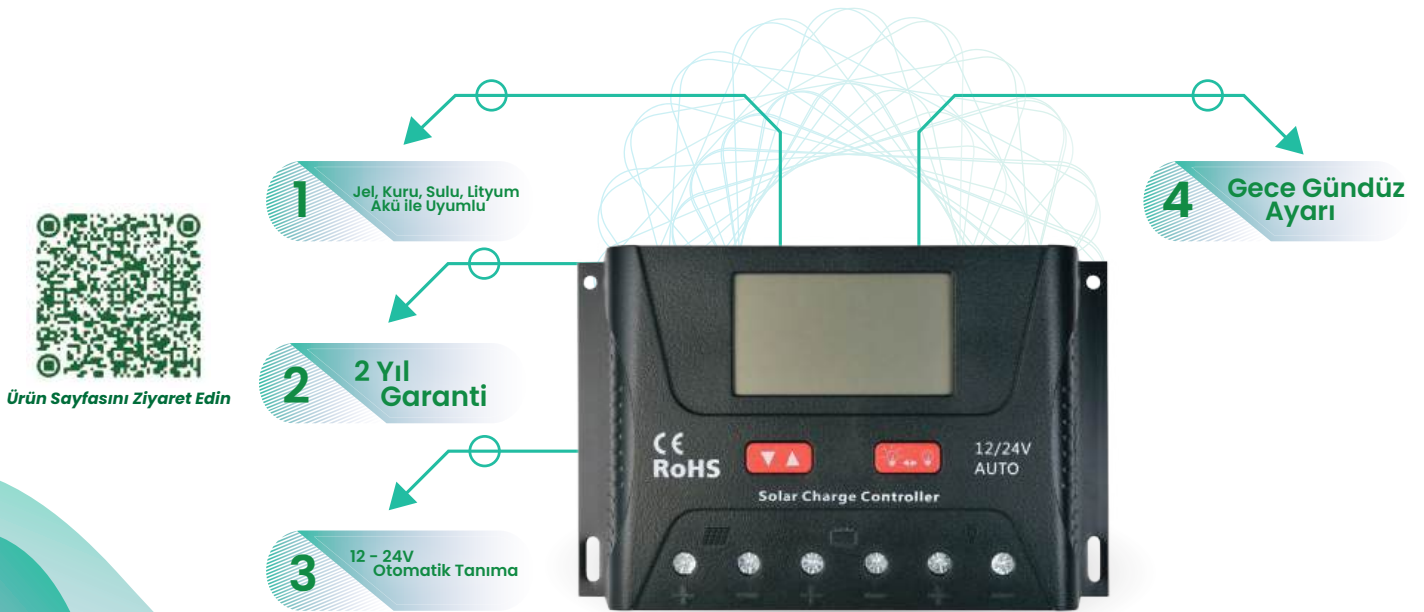

Ürün Sayfasını Ziyaret Edin

Electrozirve MC Serisi
20Ah / 30Ah / 40Ah / 50Ah / 60Ah / 85Ah / 100Ah

MPPT Solar Şarj Kontrol Cihazları

Np Power Solar Şarj Kontrol Cihazı
30Ah / 40Ah

PWM Solar Şarj Kontrol Cihazları